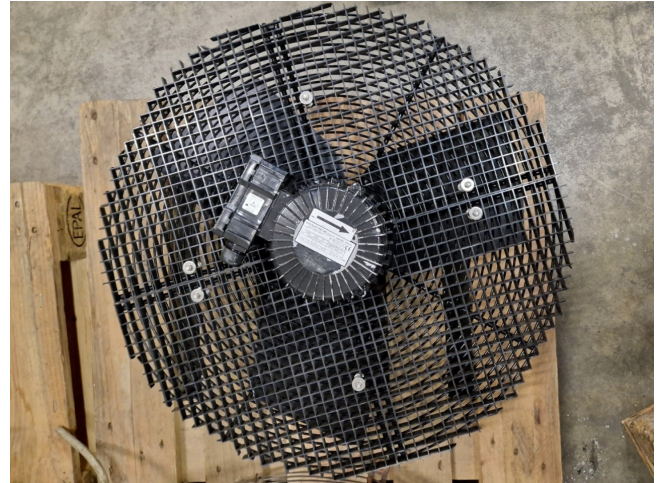

Sud-Electric MDA-H2065-N4N-N

Specifications

Merk	Sud-Electric
Type	MDA-H2065-N4N-N
Diameter Ø (mm)	600
Vermogen (kW)	1,4
Snelheid (tpm)	1350
Size & Weight	630x630x600 mm (LxWxH)
Stock	1

Description

Used Sud-Electric MDA-H2065-N4N-N

Gebruikte Süd-Electric MDA-H2065-N4N-N ventilator met de volgende specificaties: 50 Hz - 1,4 kW - 1350 tpm - diameter 600 mm. Afmetingen: 630x630x300 mm (LxBxH).